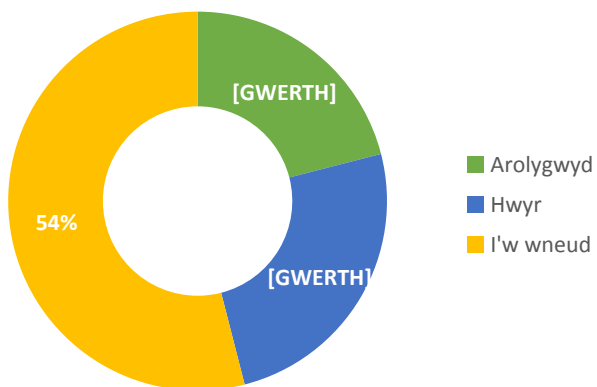

G2 - CANRAN Y BUSNESAU UCHEL EU RISG SYDD WEDI CAEL AROLYGIAD YN UNOL Â'R RHAGLEN (04/04/2019 - 30/09/2019)