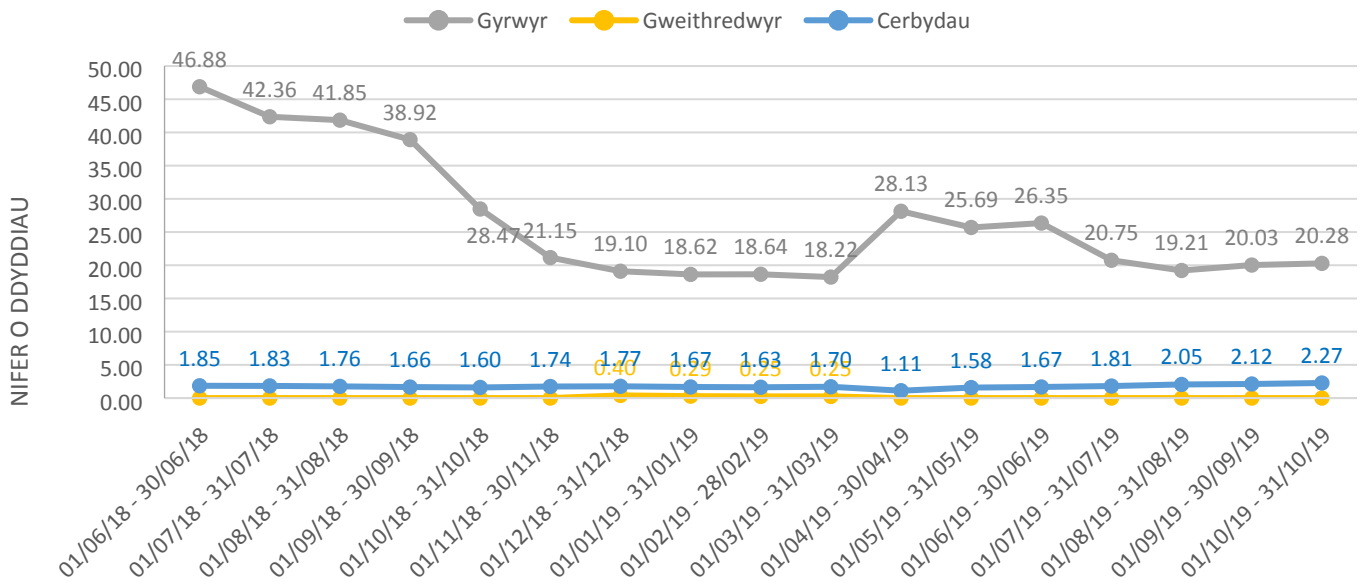

### C2 Pa mor sydyn mae'r holl geisiadau Cynllunio ar gyfartaledd wedi cymryd i'w penderfynu

Mesurau Gwasanaeth Gwarchod y Cyhoedd

**G1 - CANRAN O GWSMERIAID A YMATEBODD I AROLWG DDYWEDODD EU BOD YN FODLON A'R LEFEL GWASANAETH**

■ Anfodlon/Dissatisfied ■ Bodlon/Satisfied

**G2 - CANRAN Y BUSNESAU UCHEL EU RISG SYDD WEDI CAEL AROLYGIAD YN UNOL Â'R RHAGLEN (04/04/2019 - 30/09/2019)**

**G4 - CANRAN Y SEFYDLIADAU BWYD ANIFEILIAID SYDD WEDI CAEL AROLYGIAD YN UNOL Â'R RHAGLEN (04/04/2019 - 30/09/2019)**

### G7: Cyfartaledd y dyddiau a gymerir i benderfynu cais Trwydded Tacsî (01/06/2018 - 31/10/2019)