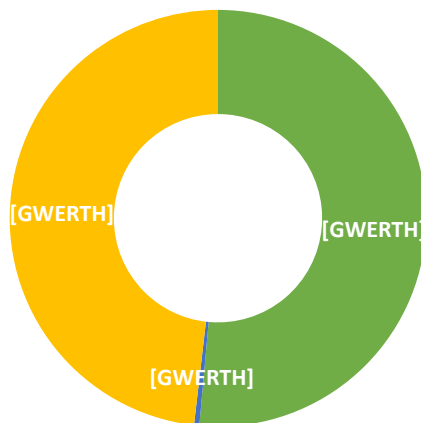

G8 - CANRAN SEFYDLIADAU BWYD SY’N CYRRAEDD SAFONAU HYLENDID BWYD (01/04/2019 - 30/09/2019)

■ Arolygwyd ■ Hwyr ■ I'w wneud