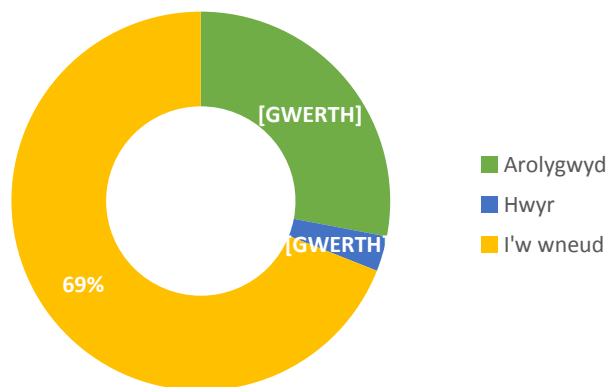

### C2 Pa mor sydyn mae'r holl geisiadau Cynllunio ar gyfartaledd wedi cymryd i'w penderfynu

Mesurau Gwasanaeth Gwarchod y Cyhoedd

**G1 - CANRAN O GWSMERIAID A YMATEBODD I AROLWG DDYWEDODD EU BOD YN FODLON A'R LEFEL GWASANAETH**

■ Anfodlon/Dissatisfied ■ Bodlon/Satisfied

**G2 - CANRAN Y BUSNESAU UCHEL EU RISG SYDD WEDI CAEL AROLYGIAD YN UNOL Â'R RHAGLEN (04/04/2019 - 30/09/2019)**

**G4 - CANRAN Y SEFYDLIADAU BWYD ANIFEILIAID SYDD WEDI CAEL AROLYGIAD YN UNOL Â'R RHAGLEN (04/04/2019 - 30/09/2019)**